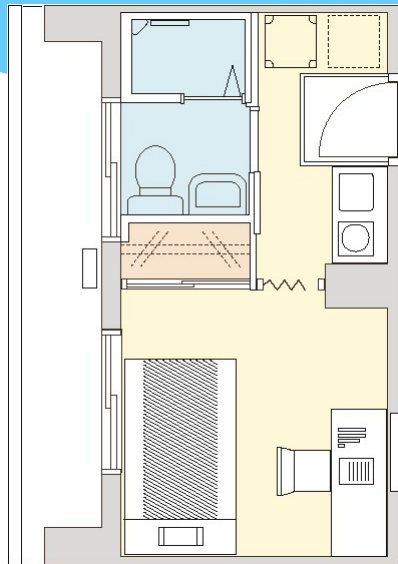

キッチン・トイレ・シャワールームを完備した「18タイプ」

◆建物内の食堂・大浴場をご利用可能！

アンビション西宮のキッチン・トイレ・シャワールームを完備した18タイプ。レンタル用品(布団乾燥機・アイロン[アイロン台付]、布団[枕、シーツ付])等もフロントにて受付可能です。

朝食170円
夕食380円

オールナイト
大浴場

18-Aタイプ

【個室設備】机・椅子・電話機・収納付シングルベッド・クローゼット・ウォシュレット付トイレ・洗面台・シャワー室・キッチン

【備品】テレビ・冷凍冷蔵庫・ドラム式洗濯乾燥機・掃除機・電子レンジ・炊飯ジャー・電気ポット・エアコン

18-Bタイプ

【個室設備】電話機・収納付シングルベッド・クローゼット・ウォシュレット付トイレ・シャワー室・キッチン

【備品】テレビ・冷凍冷蔵庫・ドラム式洗濯乾燥機・掃除機・電子レンジ・炊飯ジャー・電気ポット・エアコン・テレビ台・ローテーブル

【アンビション西宮】西宮市津門綾羽町8番28号

▼阪急今津線阪神国道駅から梅田へ15分、三宮駅へ17分