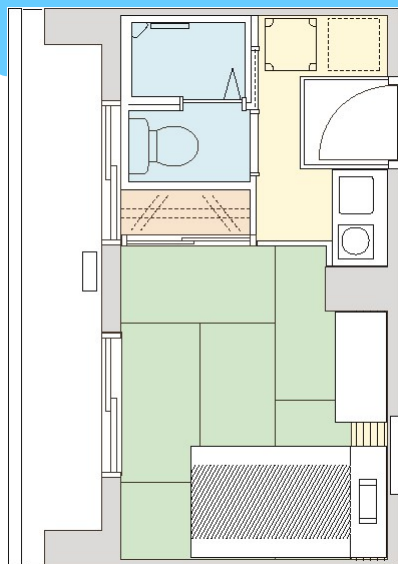

キッチン・トイレ・シャワールームを完備した「18タイプ」

◆建物内の食堂・大浴場をご利用可能！

アンビション西宮のキッチン・トイレ・シャワールームを完備した18タイプ。レンタル用品(布団乾燥機・アイロン[アイロン台付]、布団[枕、シーツ付])等もフロントにて受付可能です。

朝食170円
夕食380円

オールナイト
大浴場

18-Aタイプ

【個室設備】机・椅子・電話機・収納付シングルベッド・クローゼット・ウォシュレット付トイレ・洗面台・シャワー室・キッチン

【備品】テレビ・冷凍冷蔵庫・ドラム式洗濯乾燥機・掃除機・電子レンジ・炊飯ジャー・電気ポット・エアコン

18-Bタイプ

【個室設備】電話機・収納付シングルベッド・クローゼット・ウォシュレット付トイレ・シャワー室・キッチン

【備品】テレビ・冷凍冷蔵庫・ドラム式洗濯乾燥機・掃除機・電子レンジ・炊飯ジャー・電気ポット・エアコン・テレビ台・ローテーブル

【アンビション西宮】西宮市津門綾羽町8番28号

▼阪急今津線阪神国道駅から梅田へ15分、三宮駅へ17分