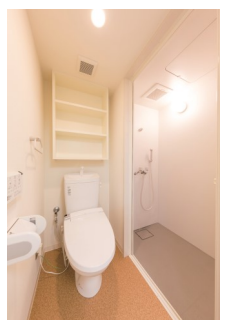

キッチン・トイレ・シャワールームを完備した「18タイプ」

◆建物内の食堂・大浴場をご利用可能！

アンビション西宮のキッチン・トイレ・シャワールームを完備した18タイプ。レンタル用品(布団乾燥機・アイロン[アイロン台付]、布団[枕、シーツ付])等もフロントにて受付可能です。

朝食170円
夕食380円

オールナイト
大浴場

18-Aタイプ

【個室設備】机・椅子・電話機・収納付シングルベッド・クローゼット・ウォシュレット付トイレ・洗面台・シャワー室・キッチン

【備品】テレビ・冷凍冷蔵庫・ドラム式洗濯乾燥機・掃除機・電子レンジ・炊飯ジャー・電気ポット・エアコン

18-Bタイプ

【個室設備】電話機・収納付シングルベッド・クローゼット・ウォシュレット付トイレ・シャワー室・キッチン

【備品】テレビ・冷凍冷蔵庫・ドラム式洗濯乾燥機・掃除機・電子レンジ・炊飯ジャー・電気ポット・エアコン・テレビ台・ローテーブル

【アンビション西宮】西宮市津門綾羽町8番28号

▼阪急今津線阪神国道駅から梅田へ15分、三宮駅へ17分